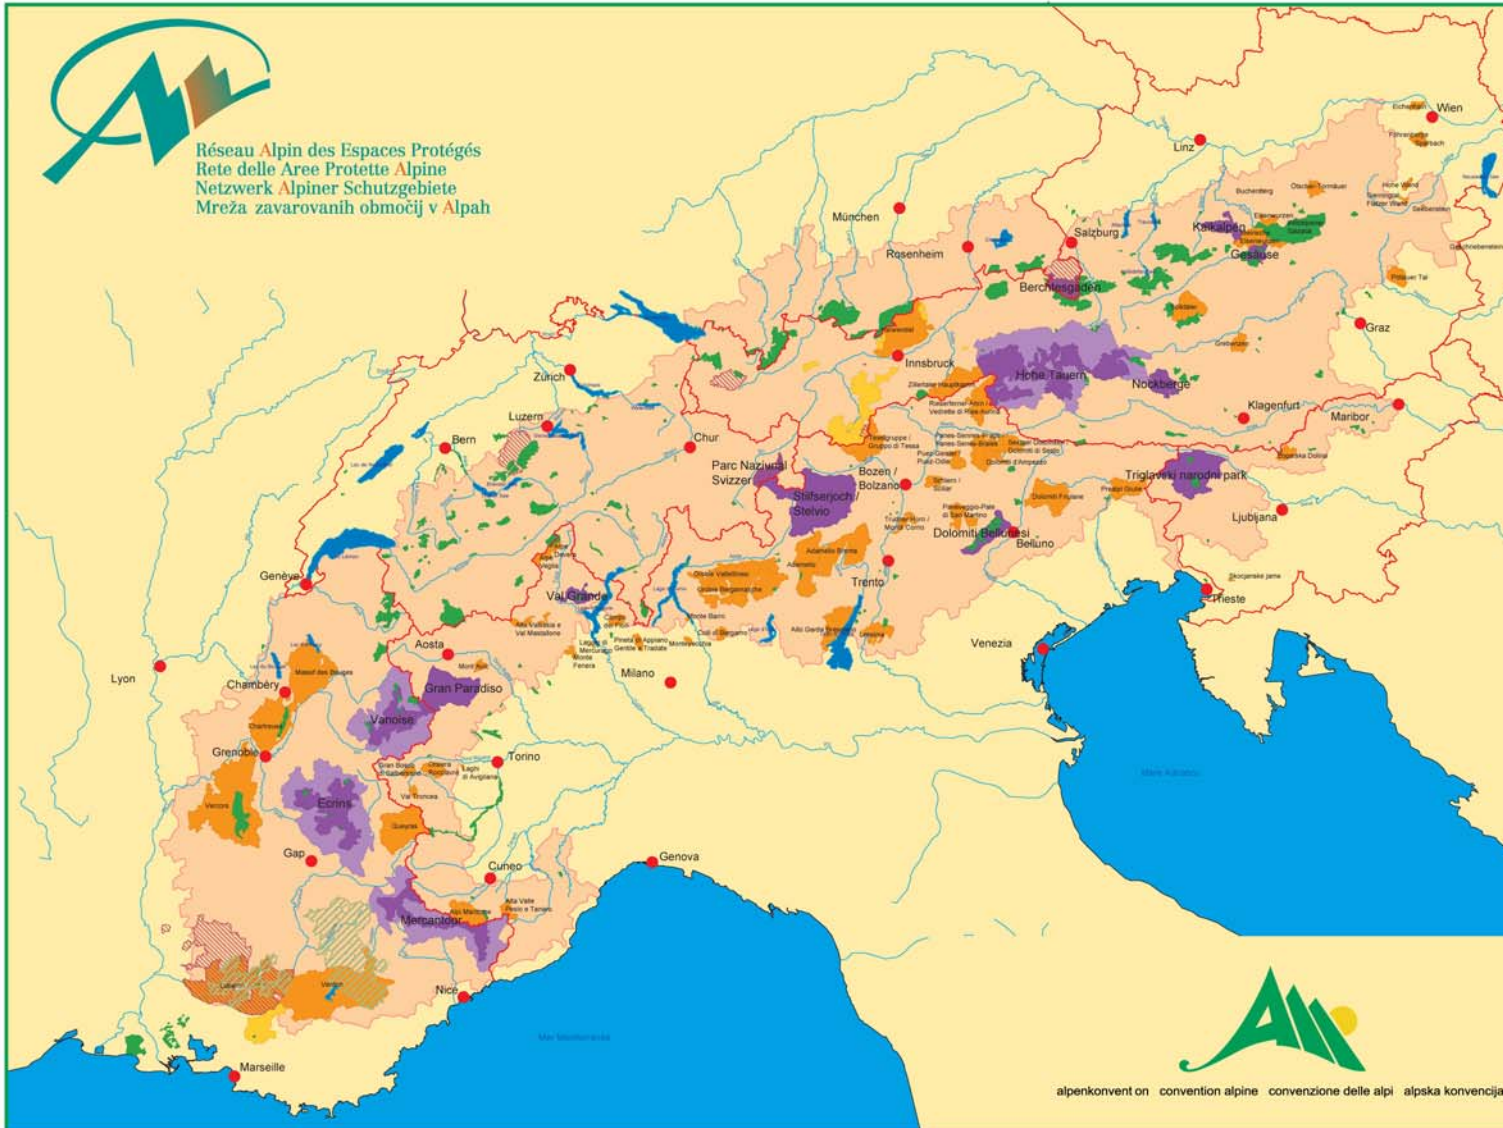

Réseau Alpin des Espaces Protégés
Rete delle Aree Protette Alpine
Netzwerk Alpiner Schutzgebiete
Mreža zavarovanih območij v Alpah

- Parc national, Parco Nazionale, Nationalpark, Narodni park
- Zone périphérique du Parc national, Zona periferica del Parco Nazionale, Nationalpark Aussenzone, Robno območje narodnega parka
- Parc naturel régional, Parco Regionale o Naturale, Regionaler Naturpark, Regijski park
- Réserve naturelle, Riserva Naturale, Naturschutzgebiet, Naravni rezervat
- Réserve de biosphère, Riserva della Biosfera, Biosphärenreservat, Biosferni rezervat
- Protection particulière, Protezione particolare, Sonderschutzform, Posebena zaščita
- Zone d'application de la Convention Alpine, Limite di applicazione della Convenzione delle Alpi, Anwendungsgebiet der Alpenkonvention, Območje izvajanja konvencije
- Limite d'Etat, Confine dello Stato, Staatsgrenze, Drzavna meja

12003

alpenkonvent on convention alpine convenzione delle alpi alpska konvencija